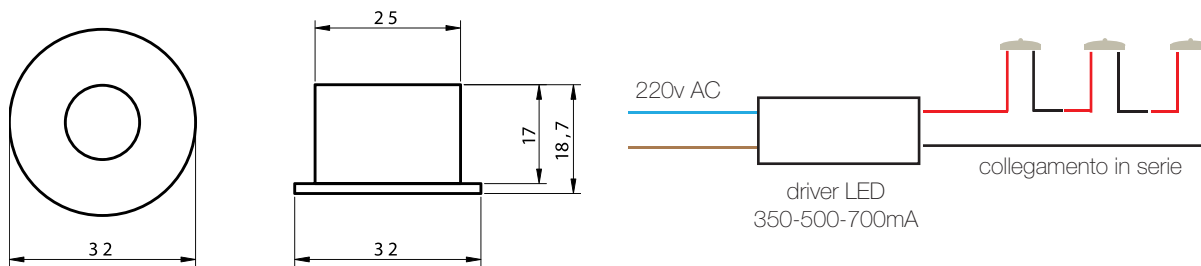

ALTAIS

Spot Mono Led di Potenza con ghiera rotonda in ABS, disponibile con varie finiture, differenti ottiche e gradazioni cromatiche.

Ideale per l'illuminazione di vetrinette, nicchie, illuminazione di cortesia e segnalazione.

Le sue dimensioni ridotte lo rendono facilmente installabile anche ove ci siano spazi di lavoro estremamente ridotti.

Disegni tecnici

Possibili Configurazioni e accessori

Colore LED	Ottica	Finitura	Varie
Bianco freddo	15°	Bianco	★
Bianco neutro	25°	Nero	IP40
Bianco caldo	40°	Oro satinato	CE
Blu	60°	Cromo	RoHS
Rosso	80°	Alluminio	III
Verde	ellittica	Trasparente	
Ambra		Oro cromato	